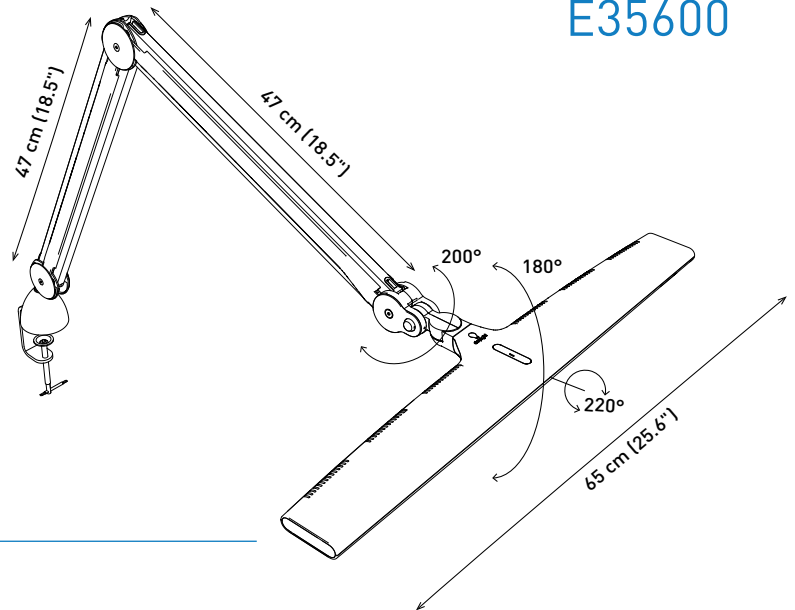

LIGHT QUALITY

ERGONOMICS

DESIGN

presented by

daylight

when light matters

LED 6 000 K daylight

3 800 Lux bei 30 cm

3 Helligkeitsstufen

office@daylight-lampen-leuchten.de

LuminosTM

ARBEITSLEUCHE

E35600

HAUPTMERKMALE

- Ultrabreiter Schirm für eine gleichmäßige, großflächige Lichtverteilung
- 3 Helligkeitsstufen - 3 800 – 2 300 – 1 200 Lux
- Frei beweglicher Kopf und Arm zur optimalen Positionierung
- Bis 112cm ausschwenkbar
- Sehr große Reichweite von 112 cm

TECHNISCHE ANGABEN

Produktinformationen

Gewicht	3,2 kg
Farbe	dunkelgrau/weiß
Kabellänge	2,4 m

Lichtleistung

Leuchtmittel	LED
Lumens	1 566 lm
Lux bei 30 cm	3 800
Farbtemperatur	6 000 K
Farbwiedergabeindex	80+
Energieverbrauch	20W

Verpackungsinformationen

Höhe	40,5 cm
Breite	91,5 cm
Tiefe	11 cm
Gewicht verpackt	4,6 kg
Menge pro Umkarton	2